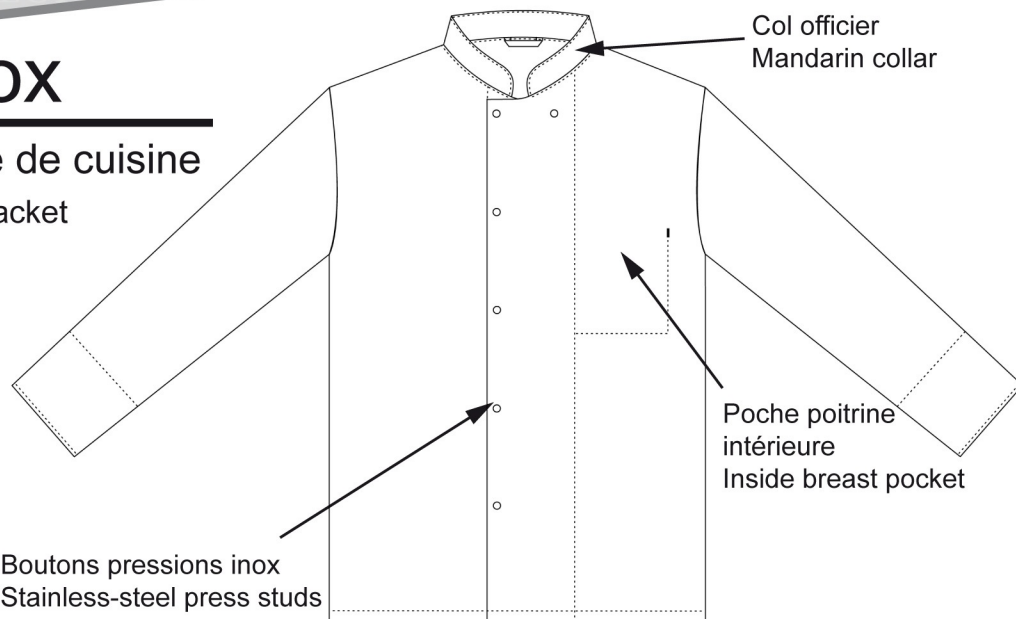

# Inox

Veste de cuisine

Cook jacket

**COLORIS**

Colors

**TAILLE**

Size

00 - 6

boil wash program

Col officier

Boutons pressions inox

Poche poitrine intérieure

Bas manche finie par un poignet ouvert  
arrondi

Ourllet en bas de vêtement

Mandarin collar

Stainless-steel press studs

Inside breast pocket