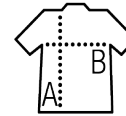

SOL'S REPLAY WOMEN

Qualité

SOFTSHELL 340
 94% polyester - 6% élasthanne
 Intérieur polaire: 100% polyester
 3 couches
 Membrane 8000 mm imperméable et respirante.

Style

FÉMININ & SPORT

2 poches latérales et 1 poche poitrine zippées
 Cordon de serrage réglable à la taille
 Bas de manches ajustables avec bande auto-agrippante
 Capuche avec cordon de serrage

Tailles	S	M	L	XL	XXL
A/B	64/47	66/50	68/53	70/56	72/59

COLISAGE

1

10

Taille carton : 60 x 40 x 25 cm
 weight : 9 kg

CARACTERISTIQUES

Blanc

Rouge piment